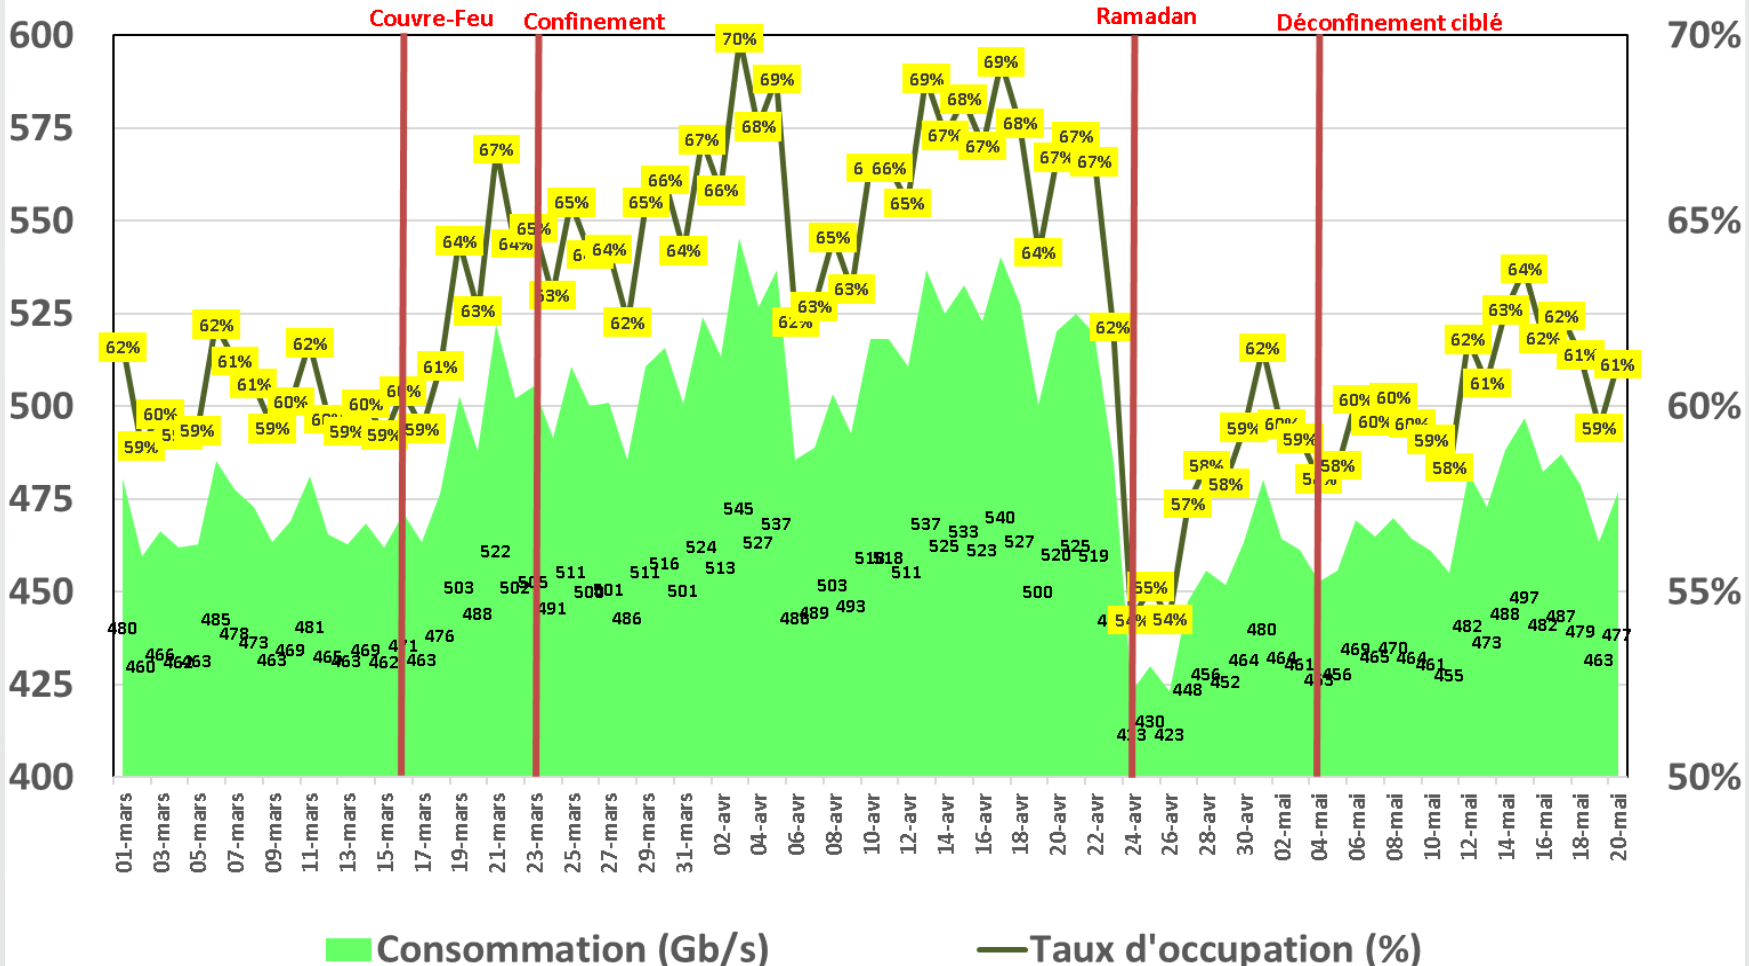

Bande Passante Internationale