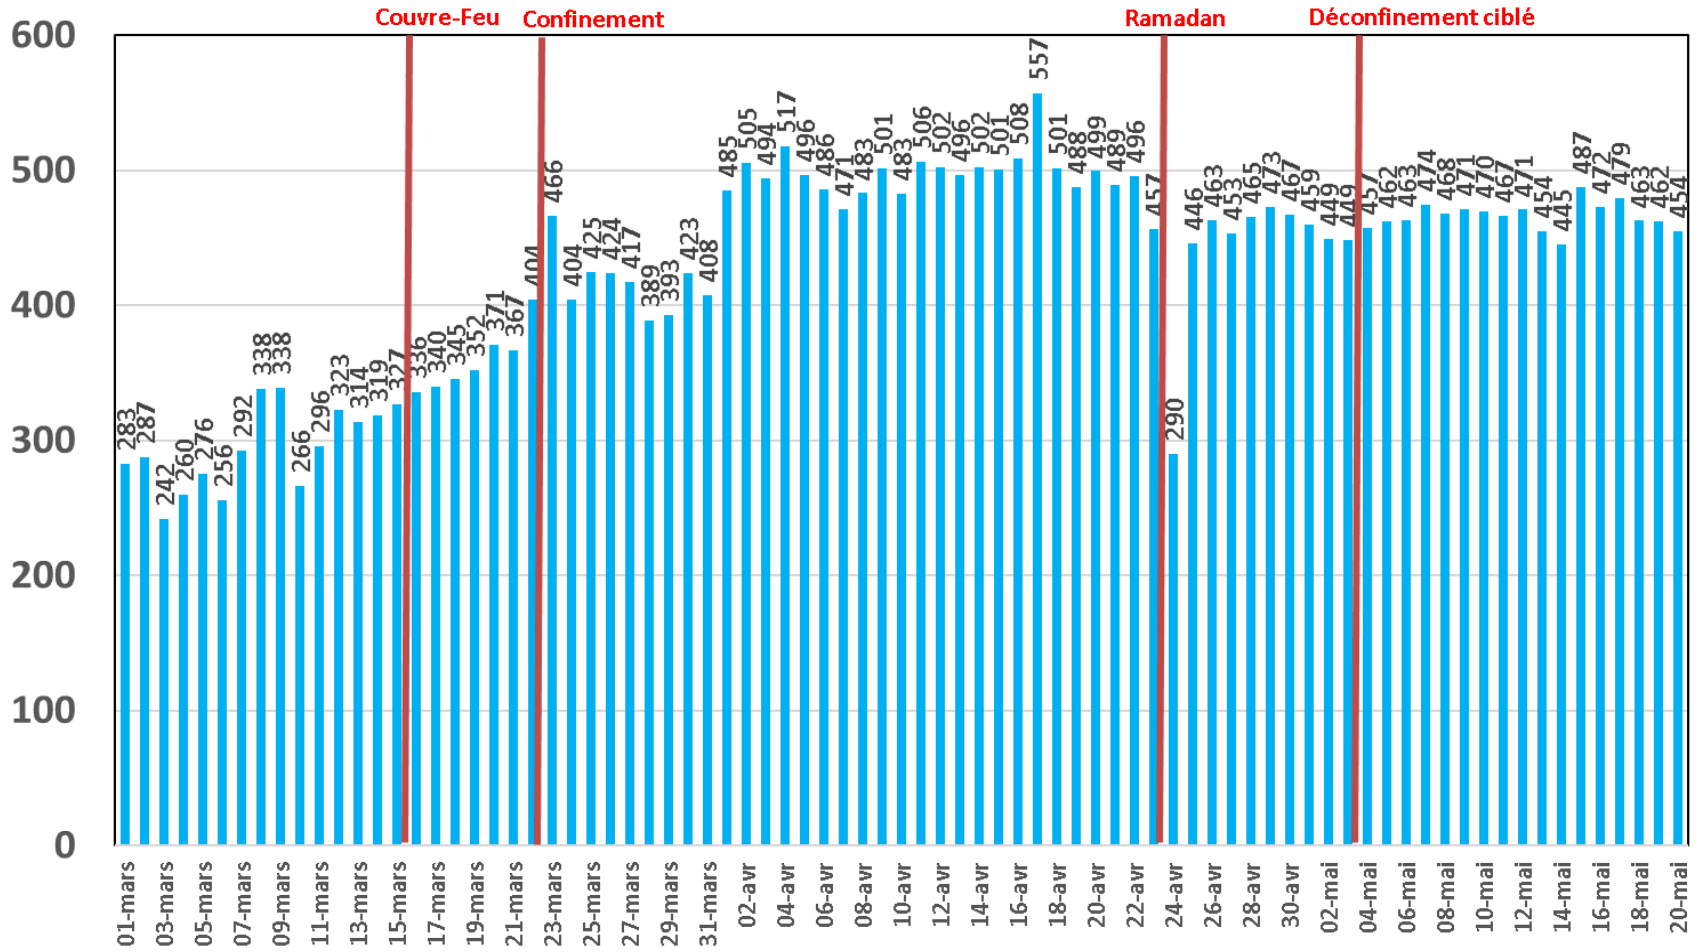

Evolution quotidienne du trafic ADSL, VDSL et Fo en To

Traffic Data Fixe Filaire ADSL & VDSL & FO (To)

Evolution quotidienne du trafic ADSL en To

Traffic Data sur ADSL (To)

Evolution quotidienne du trafic VDSL en To

Traffic Data sur VDSL (To)

Evolution quotidienne du trafic Fo en To

Traffic Data sur FO (To)

Evolution quotidienne du nombre des réclamations relatives au service ADSL

Nombre de réclamations ADSL

Evolution quotidienne du trafic voix Fixe

Trafic Voix Fixe

Millions minutes