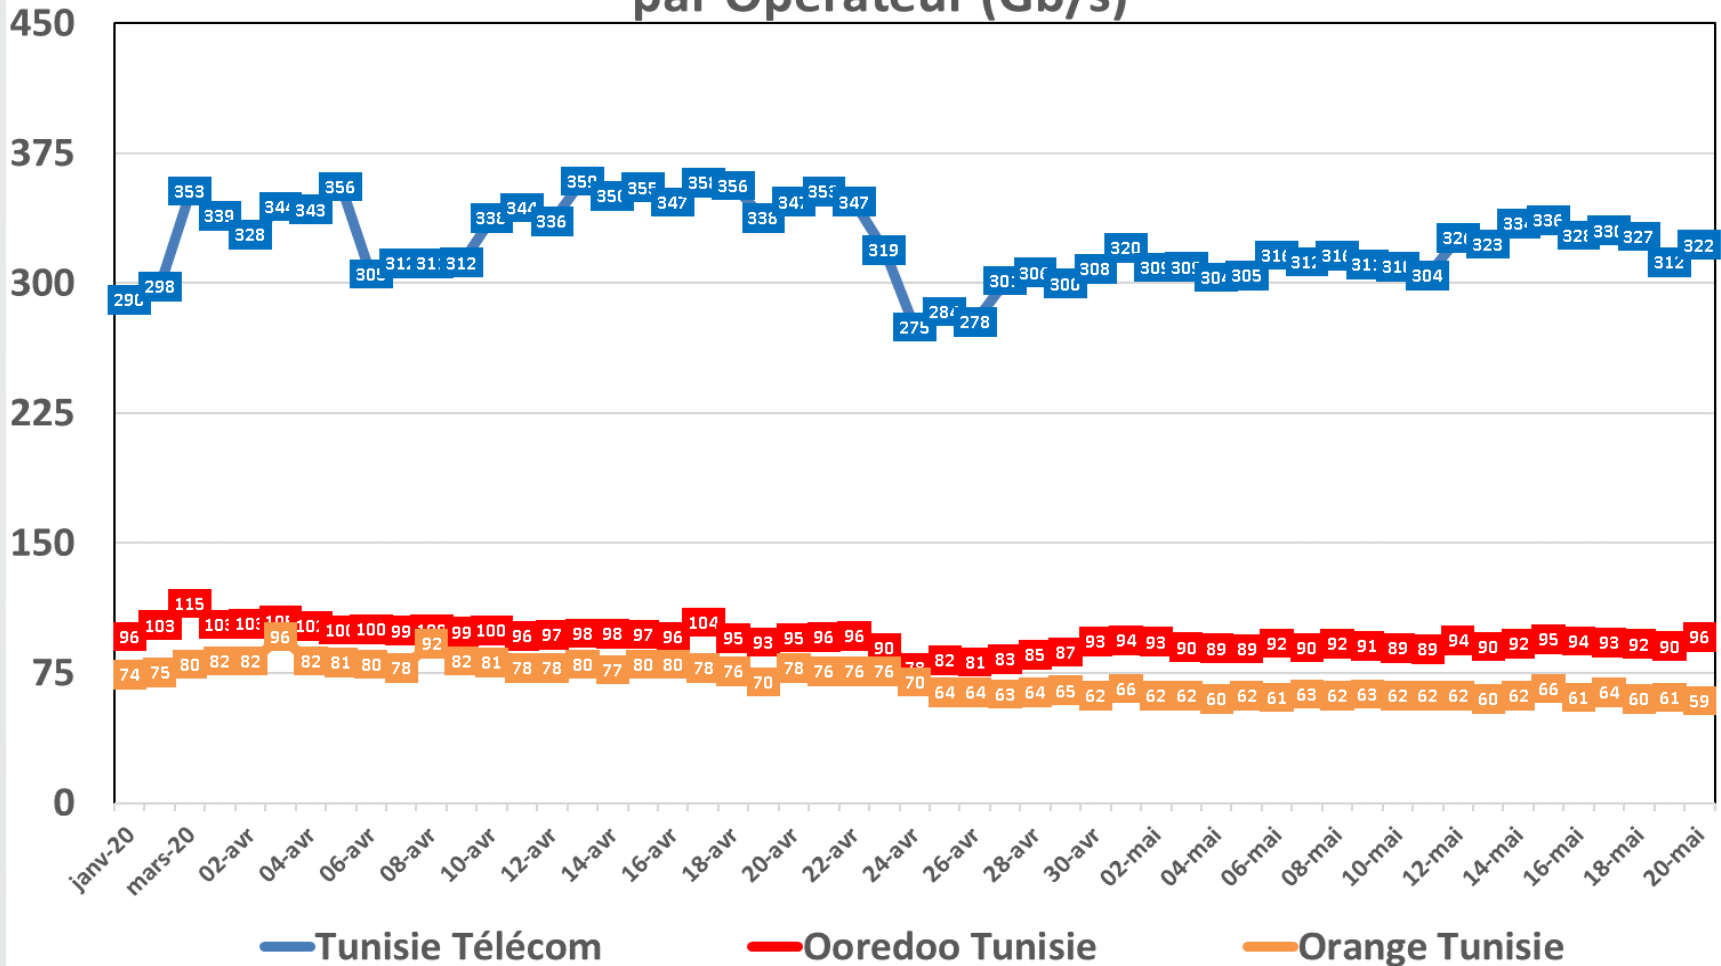

Effet du Couvre-feu et du Confinement Total sur:
Le Trafic Internet Fixe Filaire
(& réclamations)

Données du 1er Mars jusqu'au 20 Mai 2020

NB : Les données sur le trafic (data et voix fixe) de Tunisie Télécom ne sont pas disponibles. Les trafics data de Globalnet et Ooredoo Tunisie sont estimés.

Evolution quotidienne de la bande passante internationale

Bande Passante Internationale

Evolution quotidienne de la bande passante internationale

Consommation de la Bande Passante Internationale par Opérateur (Gb/s)

Evolution quotidienne du trafic ADSL, VDSL et Fo en To

Traffic Data Fixe Filaire ADSL & VDSL & FO (To)

Evolution quotidienne du trafic ADSL en To

Traffic Data sur ADSL (To)

Evolution quotidienne du trafic VDSL en To

Trafic Voix Fixe

Millions minutes