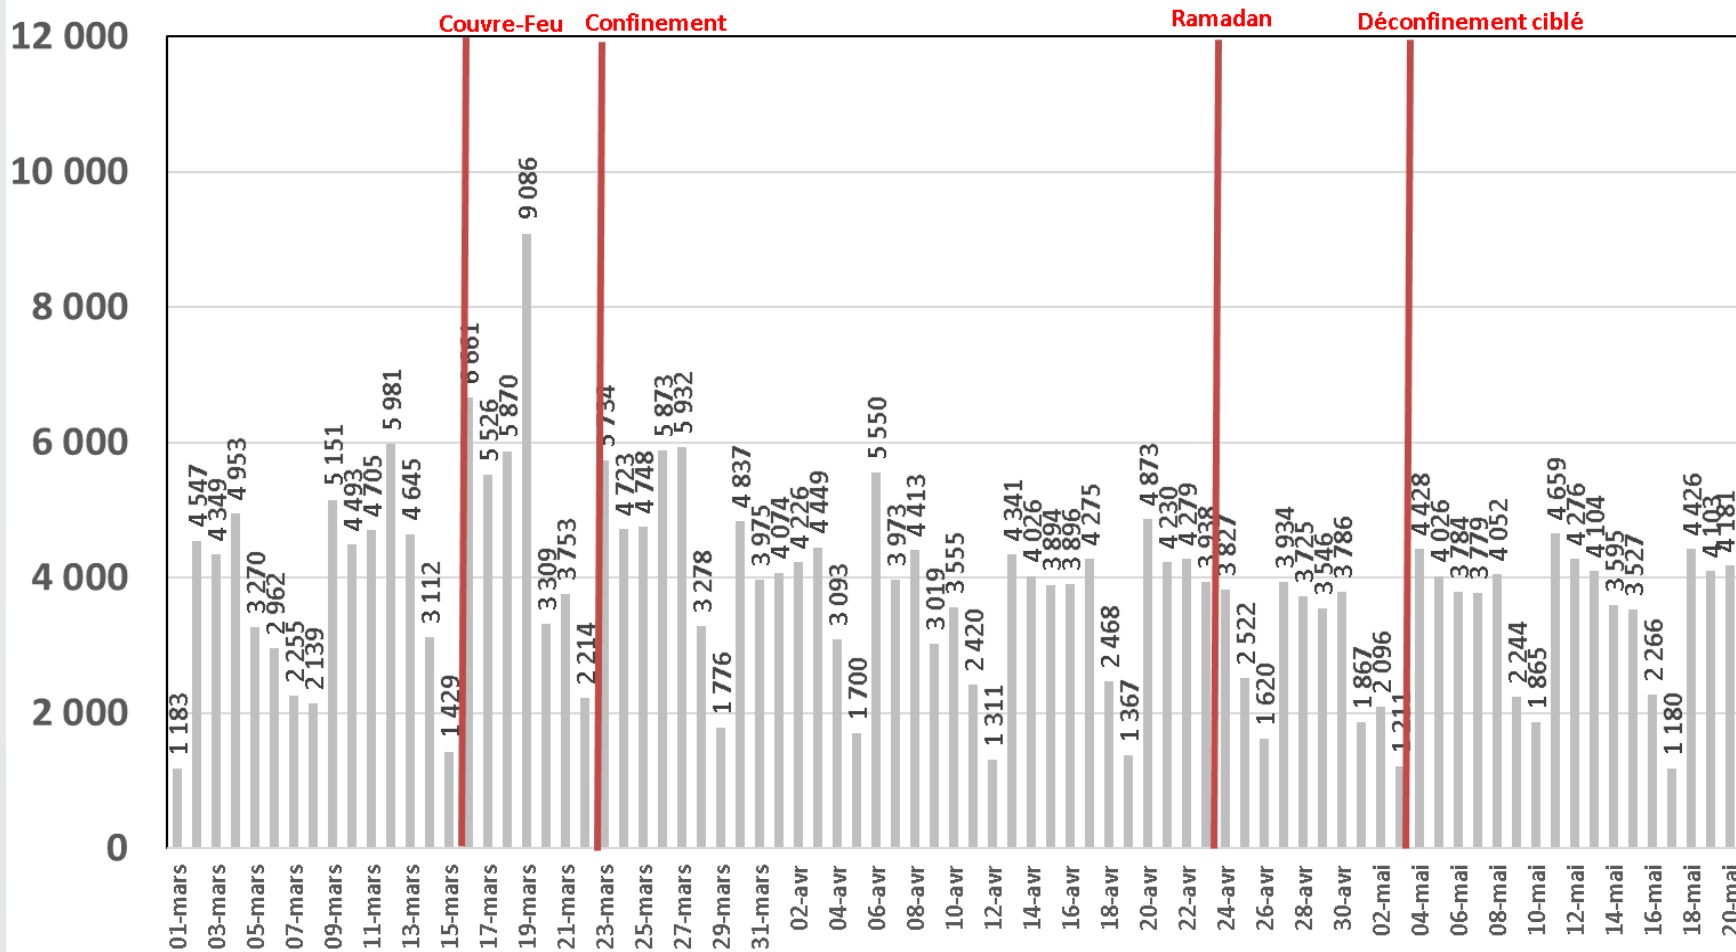

Evolution quotidienne du trafic ADSL, VDSL et Fo en To

Traffic Data Fixe Filaire ADSL & VDSL & FO (To)

Evolution quotidienne du trafic ADSL en To

Traffic Data sur ADSL (To)

Evolution quotidienne du trafic VDSL en To

Traffic Data sur VDSL (To)

Evolution quotidienne du trafic Fo en To

Traffic Data sur FO (To)

Evolution quotidienne du nombre des réclamations relatives au service ADSL

Nombre de réclamations ADSL

Evolution quotidienne du trafic voix Fixe

Trafic Voix Fixe

Millions minutes