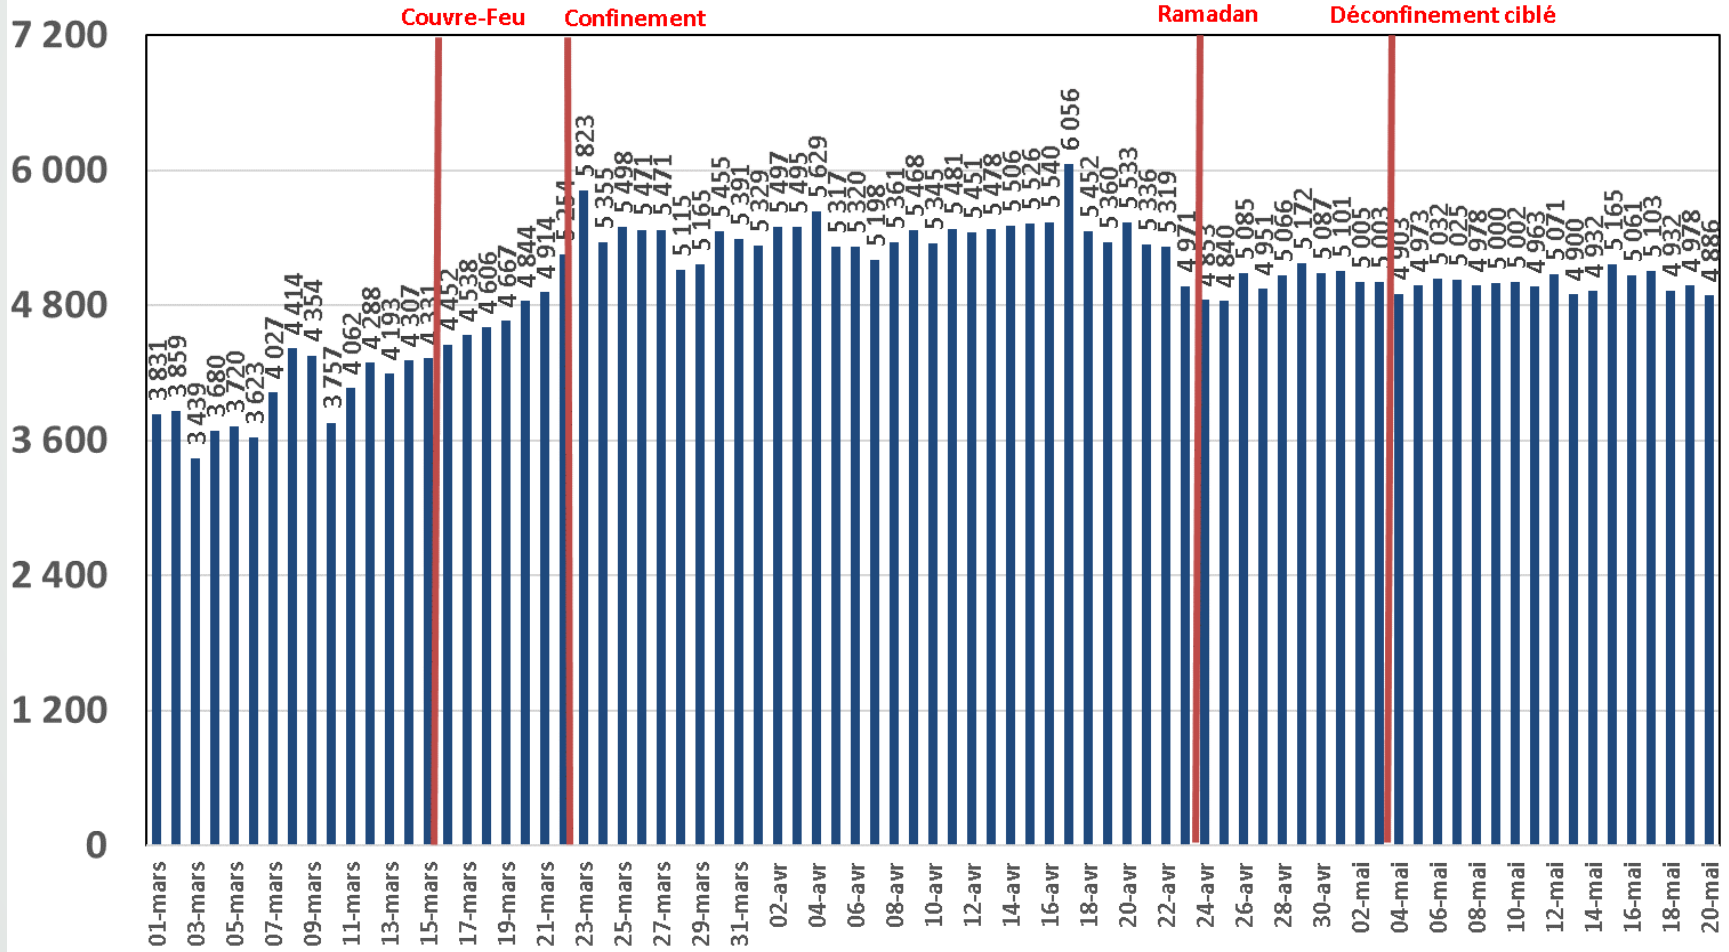

Evolution quotidienne du trafic ADSL, VDSL et Fo en To

Traffic Data Fixe Filaire ADSL & VDSL & FO (To)

Evolution quotidienne du trafic ADSL en To

Traffic Data sur ADSL (To)

Evolution quotidienne du trafic VDSL en To

Traffic Data sur VDSL (To)

Evolution quotidienne du trafic Fo en To

Traffic Data sur FO (To)

Evolution quotidienne du nombre des réclamations relatives au service ADSL

Nombre de réclamations ADSL

Evolution quotidienne du trafic voix Fixe

Trafic Voix Fixe

Millions minutes