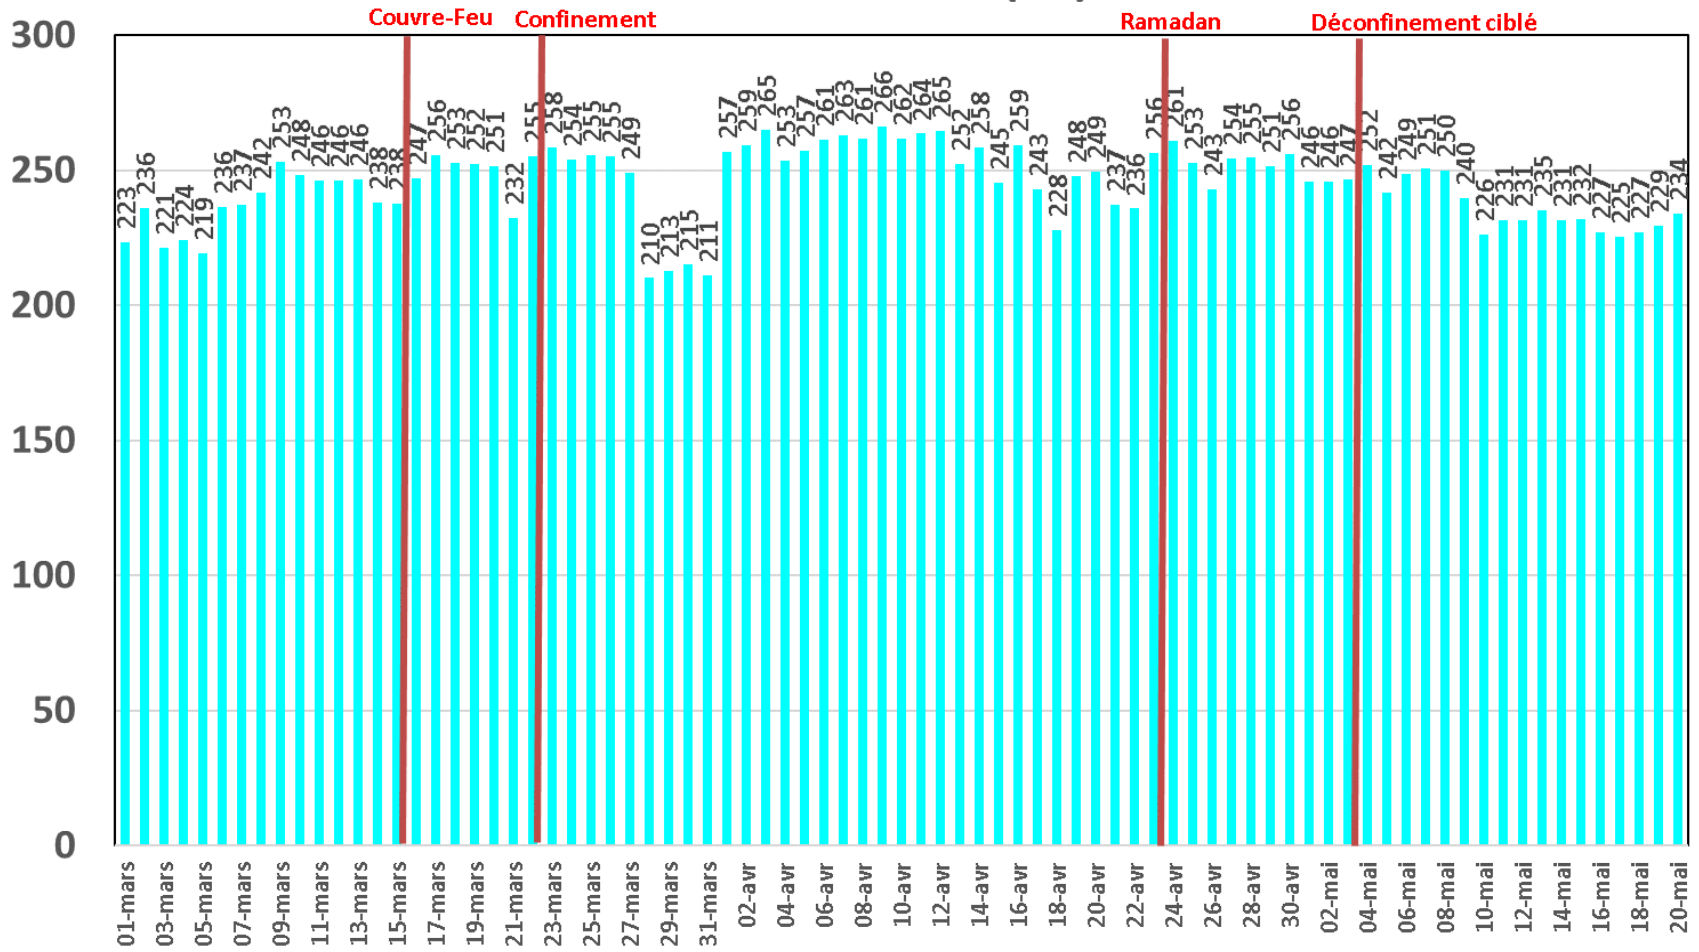

Evolution quotidienne du trafic ADSL, VDSL et Fo en To

Traffic Data Fixe Filaire ADSL & VDSL & FO (To)

Evolution quotidienne du trafic ADSL en To

Traffic Data sur ADSL (To)

Evolution quotidienne du trafic VDSL en To

Traffic Data sur VDSL (To)

Evolution quotidienne du trafic Fo en To

Traffic Data sur FO (To)

Evolution quotidienne du nombre des réclamations relatives au service ADSL

Nombre de réclamations ADSL

Evolution quotidienne du trafic voix Fixe

Trafic Voix Fixe

Millions minutes