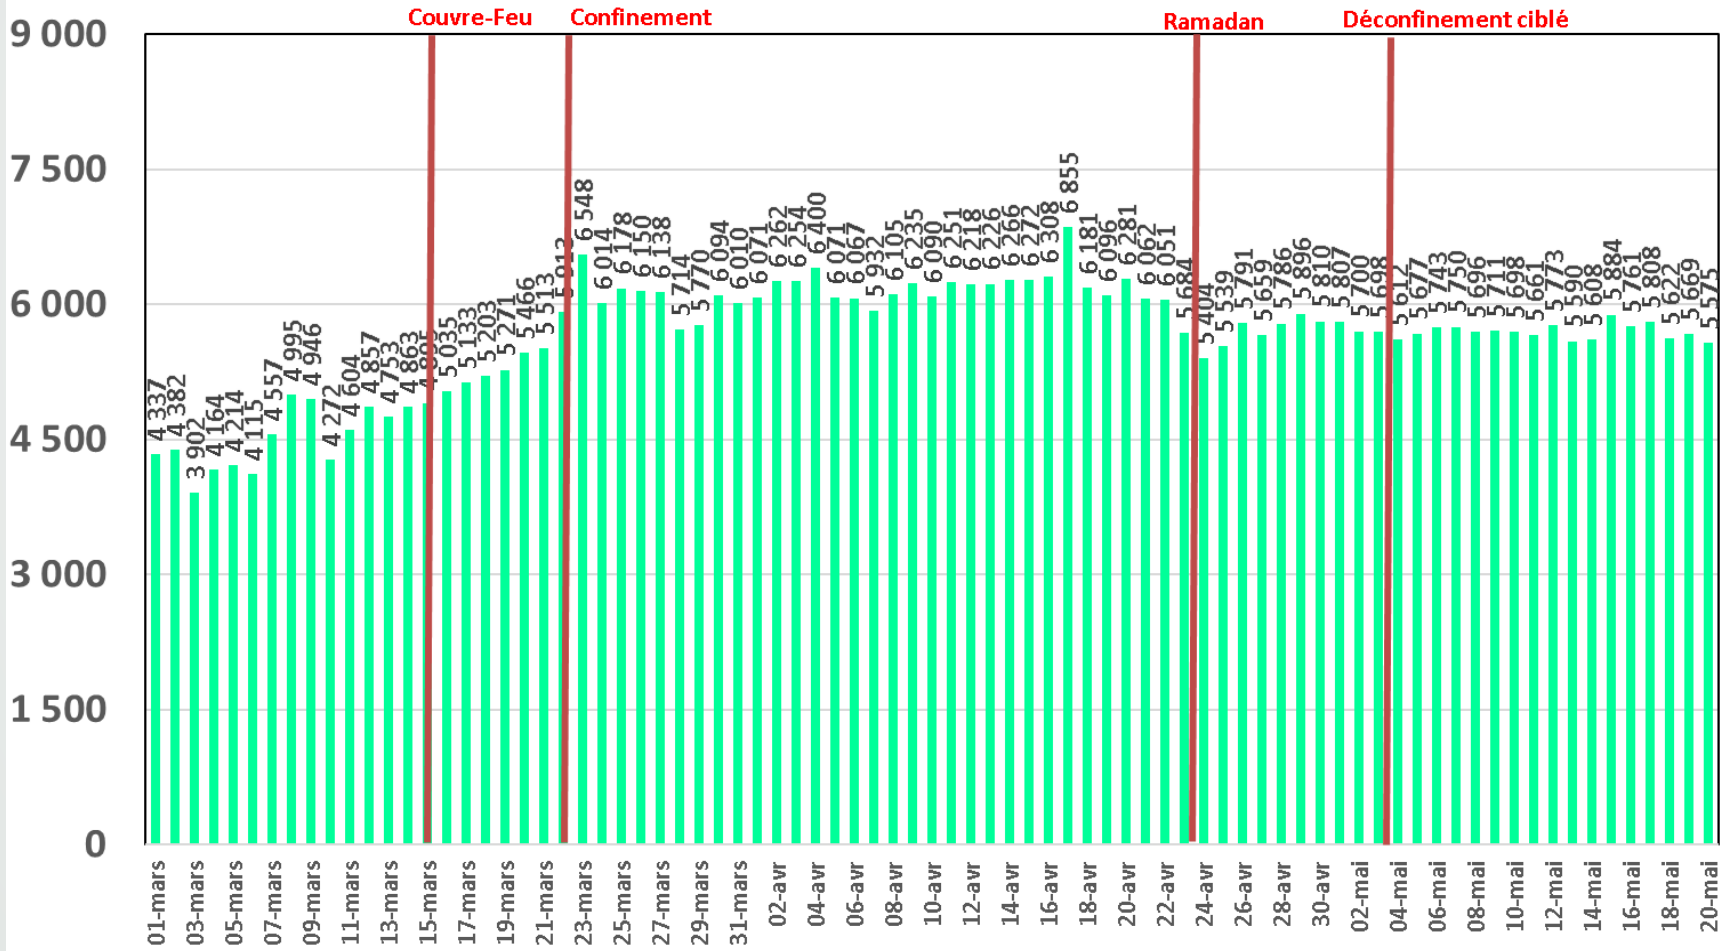

Evolution quotidienne de la bande passante internationale

Bande Passante Internationale

Evolution quotidienne de la bande passante internationale

Consommation de la Bande Passante Internationale par Opérateur (Gb/s)

Evolution quotidienne du trafic ADSL, VDSL et Fo en To

Traffic Data Fixe Filaire ADSL & VDSL & FO (To)

Evolution quotidienne du trafic ADSL en To

Traffic Data sur ADSL (To)

Evolution quotidienne du trafic VDSL en To

Traffic Data sur VDSL (To)

Evolution quotidienne du trafic Fo en To

Traffic Data sur FO (To)

Evolution quotidienne du nombre des réclamations relatives au service ADSL

Nombre de réclamations ADSL

Evolution quotidienne du trafic voix Fixe

Trafic Voix Fixe

Millions minutes